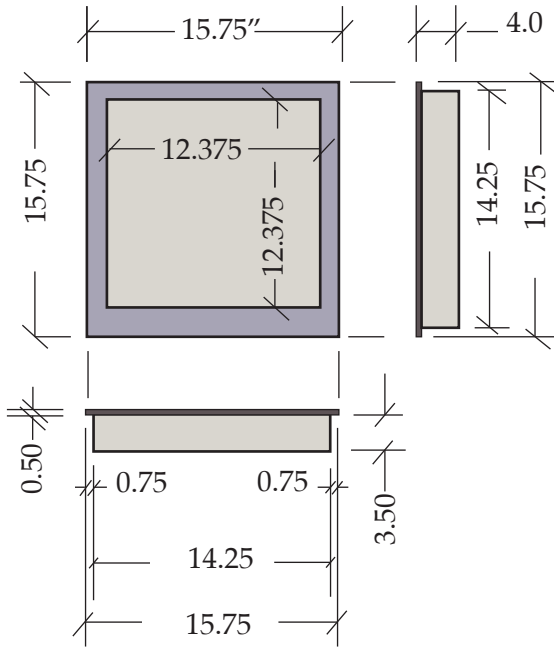

F
O
L
D

GPSN-S SQUARE NICHE

UPC # 6-69555-01212-0

Dimensions are in Inches

Las dimensiones están en pulgadas

F
O
L
D

GPSN-R RECTANGLE NICHE

UPC # 6-69555-12200-3

Dimensions are in Inches

Las dimensiones están en pulgadas

GPSN-D DOUBLE NICHE

UPC # 6-69555-01220-5

Dimensions are in Inches

Las dimensiones están en pulgadas