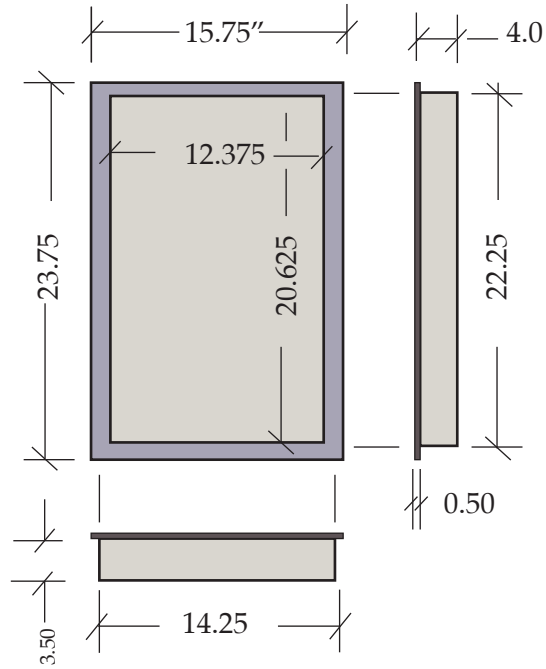

F
O
L
D

GPSN-S SQUARE NICHE

UPC # 6-69555-01212-0

Dimensions are in Inches

Las dimensiones están en pulgadas

F
O
L
D

GPSN-R RECTANGLE NICHE

UPC # 6-69555-12200-3

Dimensions are in Inches

Las dimensiones están en pulgadas

GPSN-D DOUBLE NICHE

UPC # 6-69555-01220-5

Dimensions are in Inches

Las dimensiones están en pulgadas